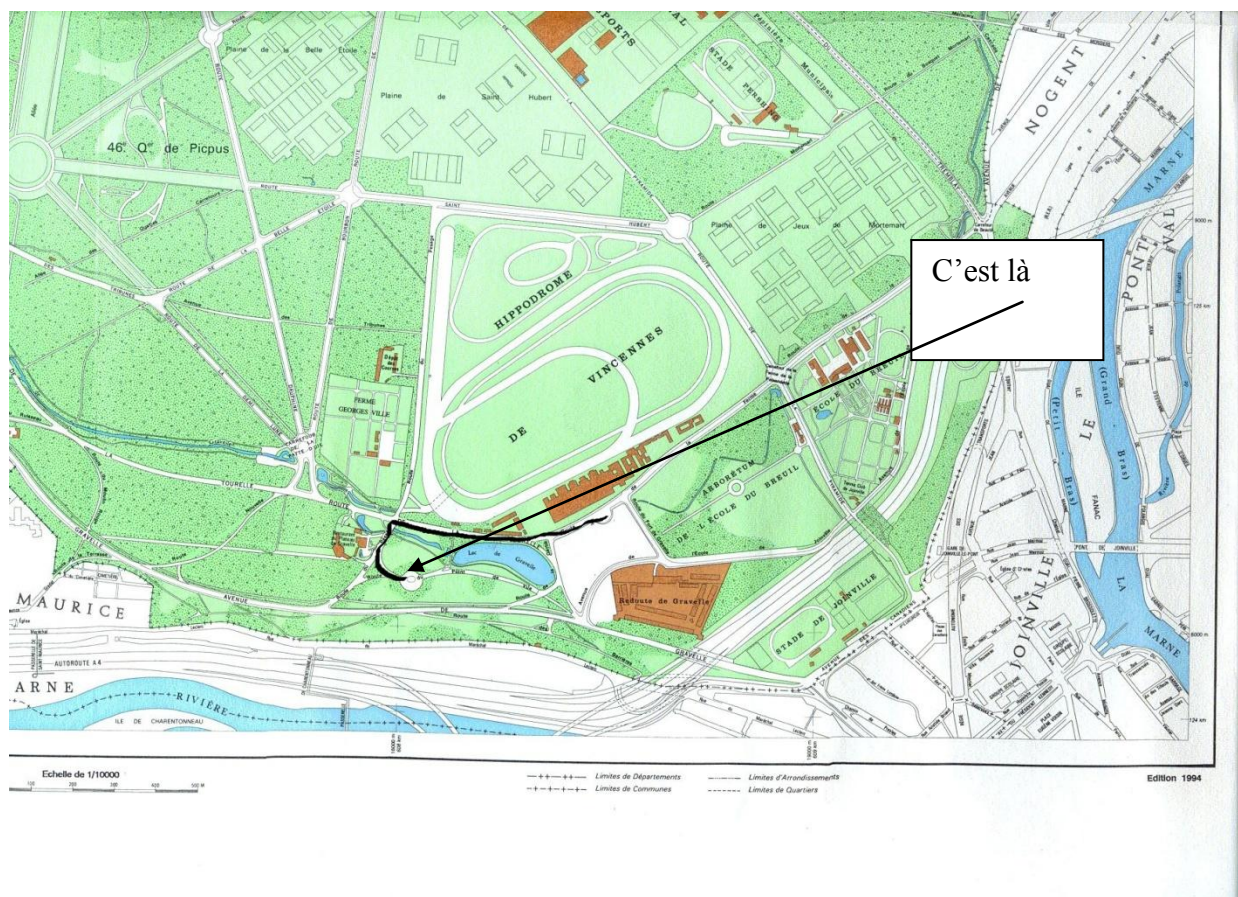

Galette au bois de VINCENNES samedi 12 janvier 2019

Pour fêter la nouvelle année nous vous attendons comme tous les ans sous la gloriette (kiosque à musique) située face au Restaurant du plateau de Gravelle / route du Pesage et à proximité du champ de course.

RER :

Ligne A : direction Boissy Saint Léger - Station : Joinville Le Pont -

EN VOITURE :

Direction autoroute A4. Sortie : Joinville le Pont - Hippodrome fléché Direction périphérique ou Boulevard des Maréchaux. Sortie : Porte Dorée ou Porte de Vincennes - Direction Château de Vincennes

Rendez-vous:

A 10 heures pour les coureurs et marcheurs

A 11h pour déguster la galette

En cas d'empêchement merci de prévenir au 06 60 76 86 30