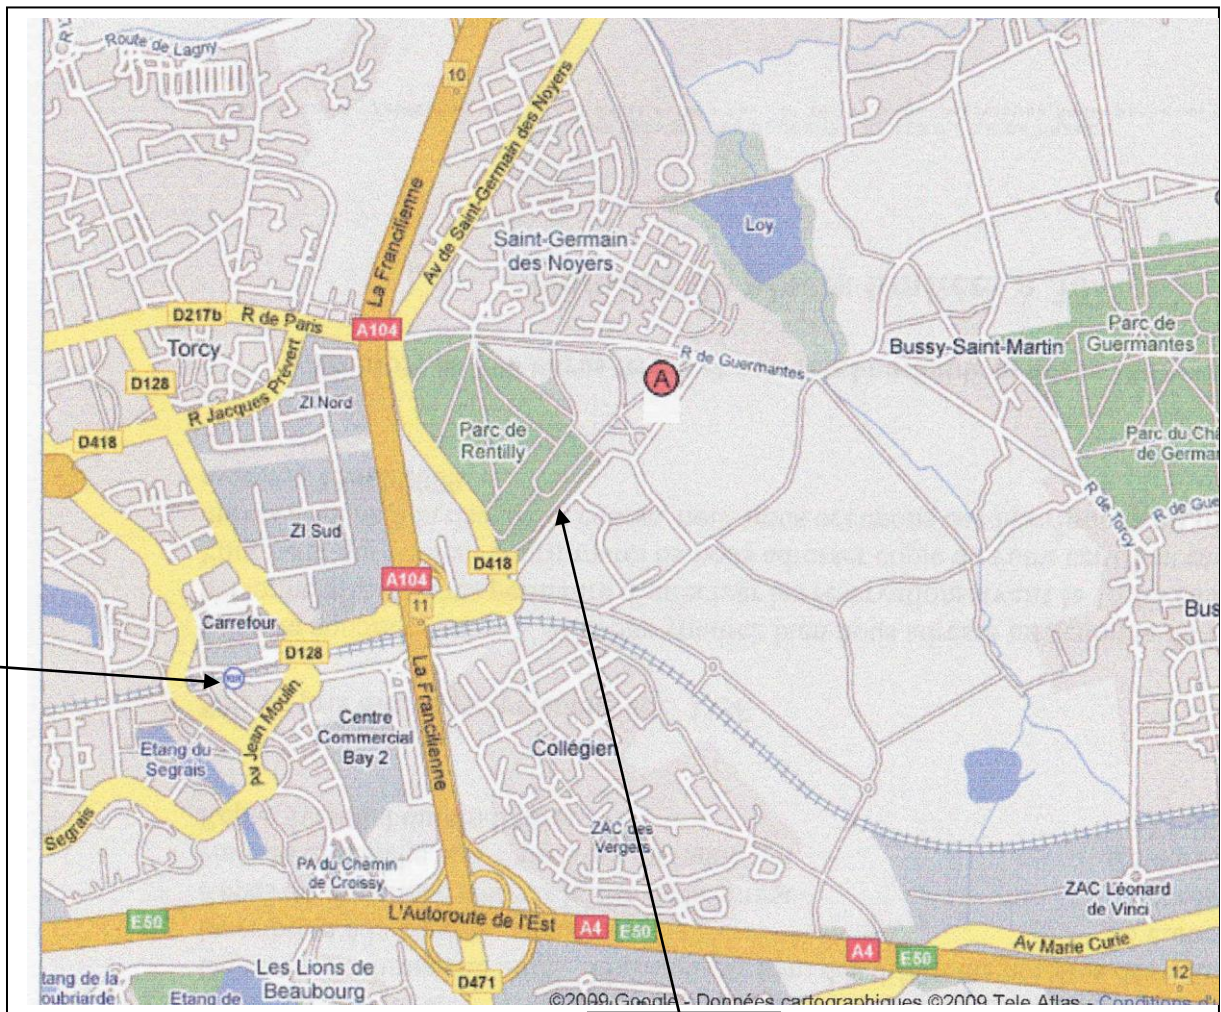

RER A
Torcy

Parking