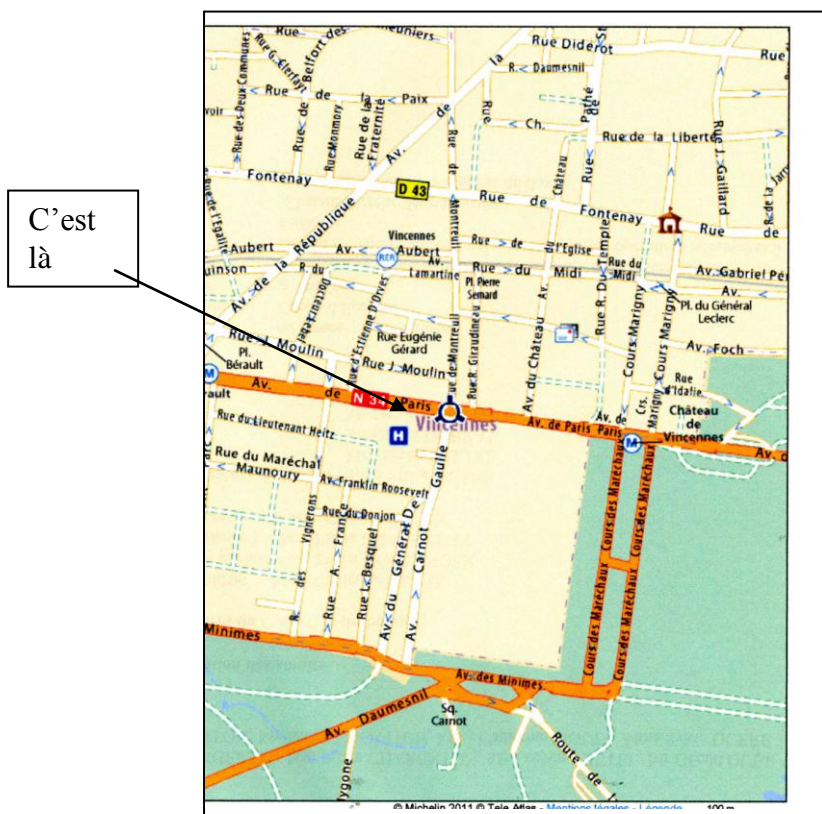

### Course du Château de Vincennes

Pour cette nouvelle édition le rendez vous est fixé à **7H30 pour le petit déj** et **8h pour la mise en place** dans la Cour du Château de Vincennes.

Accès :

Transports en commun :  : Station Château de Vincennes  : RER A station «Vincennes»

Automobile : Bd. Périphérique sortie «Porte de Vincennes», A4 Sortie «Joinville»

Repas après course

Pensez à vos gilets de sécurité

En cas d'imprévu prévenir le Bureau au 06 60 76 86 30