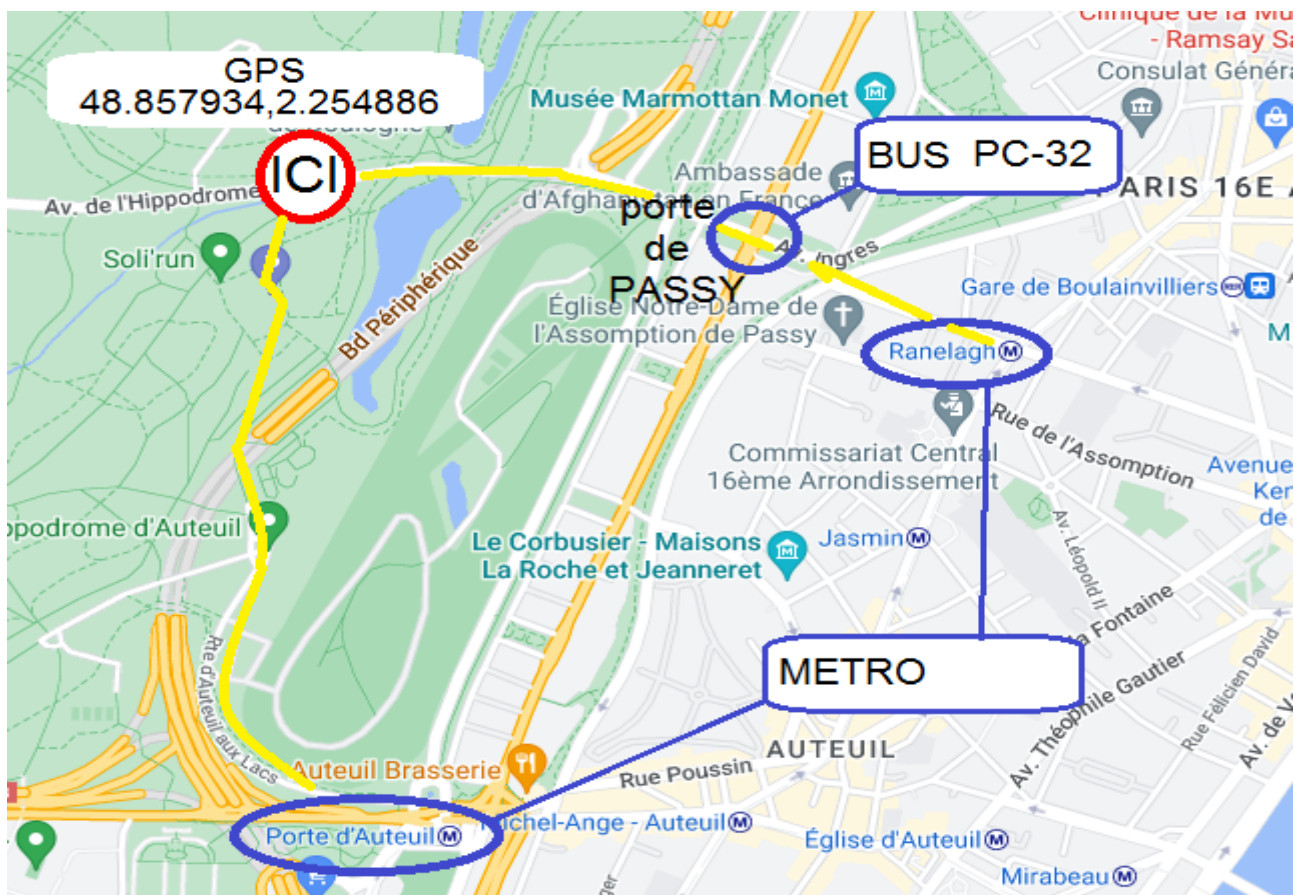

## CONVOCACTION 10KM Du Bois de Boulogne Dimanche 28 Avril 2024

Vous êtes attendus Pelouse de Saint Cloud Bois de Boulogne  
Le Dimanche 28 Avril à 7h00.

Métro ligne 9 station Ranelagh prendre : Rue Ranelagh, Avenue Ingres, Route des Lacs à Passy  
Chemin de ceinture du lac supérieur

Métro ligne 10 station Porte d'Auteuil prendre : Route d'Auteuil aux lacs, Pelouse de saint Cloud

BUS 32 et PC station porte de Passy

En cas d'indisponibilité, nous vous remercions de prévenir au **06 60 76 86 30**