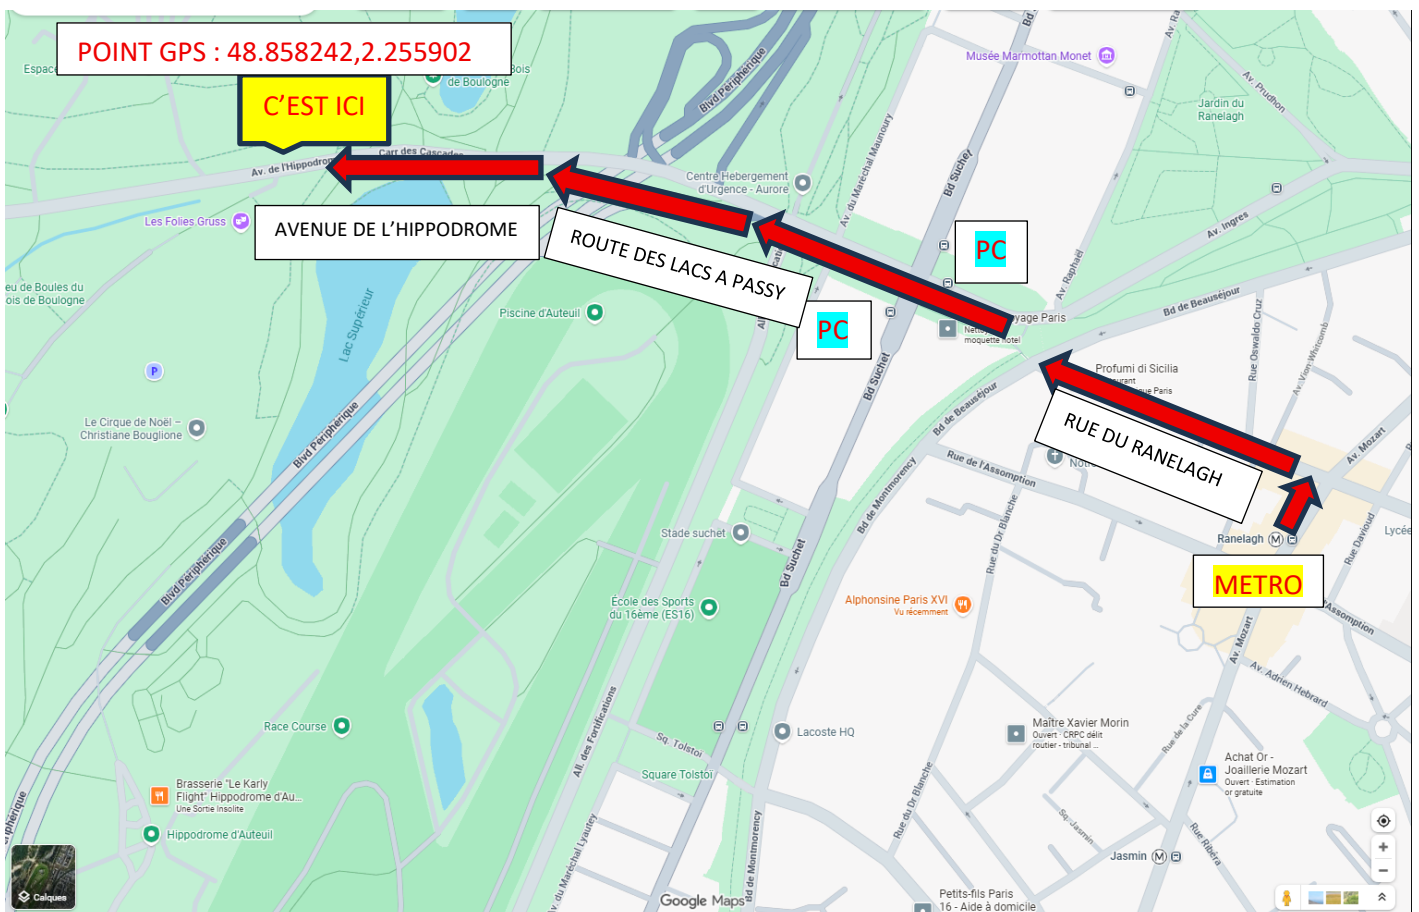

CONVOCAATION

We Run Paris – 10 km PSG

Dimanche 28 juin 2026

Le rendez-vous est fixé à 6h45

Angle Avenue de l'Hippodrome / Avenue de Saint Cloud

METRO ligne 10 - station Ranelagh / BUS PC - Station Porte de Passy

(Pas de café – penser à prendre vos thermos) et de l'eau

En cas d'indisponibilité, nous vous remercions de prévenir au **06 60 76 86 30**

Ne pas oublier votre gilet de sécurité